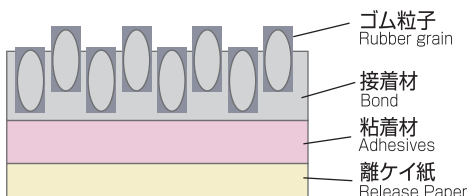

屋内用ノンスリップ

Non-Slip for Indoor

特長

Features

- 素足で踏んでも痛くありません Rubber Grain : Can be stepped by barefoot.
- 耐水性に優れている為、浴槽内でも使用できます Waterproof : Can be used in bath area.
- 柔軟性が高いので手すりなど曲面にも使用できます Flexible : Can be used on rounded surface.

用途

Application

プールサイド

Swimming Pools

浴室・浴槽

Bath, Bathtubs, Showers

素足で歩行する
通路、階段

Stairs or Hallways for barefoot

手すり

Handrail

基本構造

Basic structure

物性値 Physical Data	製品記号 Product type	N-003
	重量 Weight (g/m ²)	650
	厚み Thickness (mm)	0.65
	抗張力 Tensile (kg/25mm)	3.5
	粘着力 Adhesion (kg/25mm)	2.0

※特注品（特別寸法、型抜き等）につきましては別途承ります。
※製品の仕様は変更する場合があります。