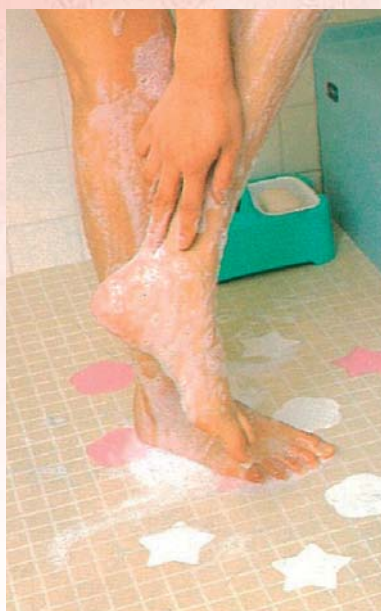

屋内用ノンスリップ

Non-Slip for Indoor

特長

Features

- 素足で踏んでも痛くありません Rubber Grain : Can be stepped by barefoot.
- 耐水性に優れている為、浴槽内でも使用できます Waterproof : Can be used in bath area.
- 柔軟性が高いので手すりなど曲面にも使用できます Flexible : Can be used on rounded surface.

用途

Application

プールサイド

Swimming Pools

浴室・浴槽

Bath, Bathtubs, Showers

素足で歩行する
通路、階段

Stairs or Hallways for barefoot